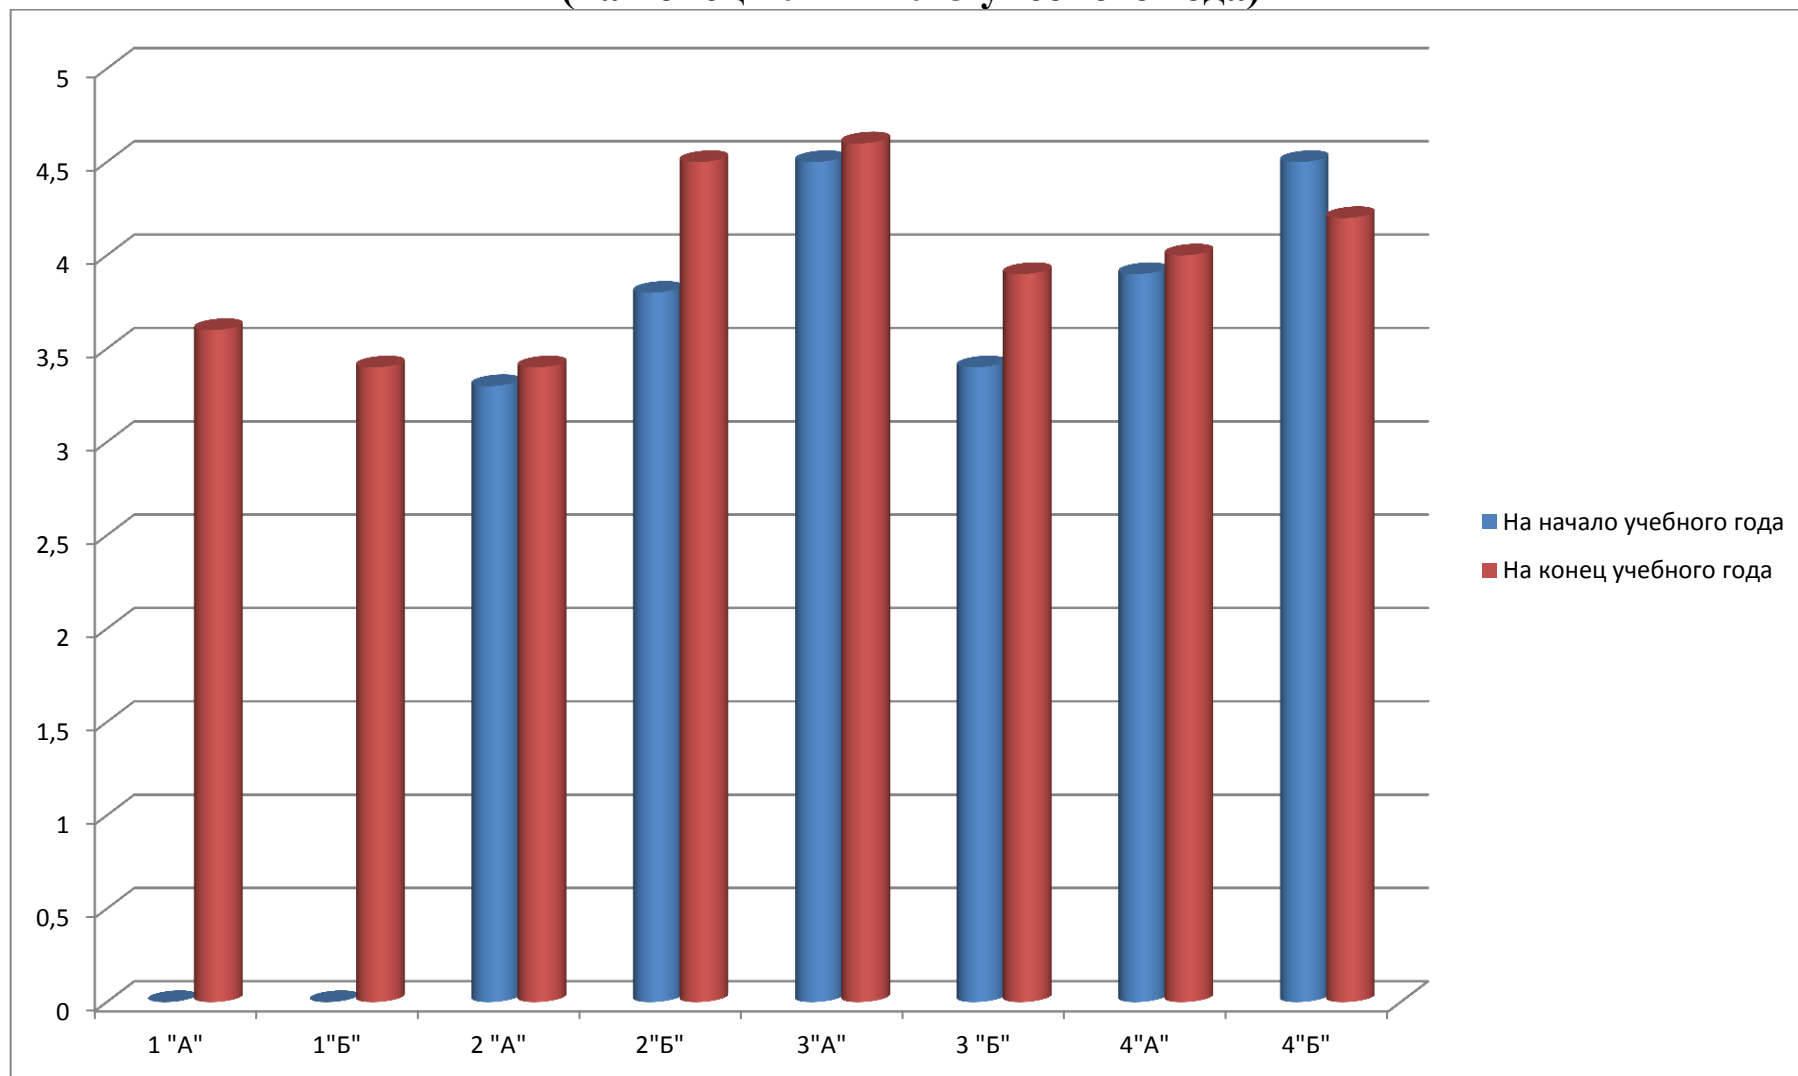

**Диаграмма уровня воспитанности учащихся начальной школы
(на конец 2012 – 2013 учебного года)**

**Изучение уровня воспитанности учащихся начальных классов
на конец 2012-2013 учебного года.**

№ п/п	Класс	Количество о человек	Октябрь		Май	
			балл	уровень	балл	уровень
1.	1 "А"	20	---		3,6	средний
2.	1"Б"	16	---		3,4	средний
3.	2 "А"	29(28)	3,3		3,4	средний
4.	2"Б"	17	3,8	средний	4,5	высокий
5.	3"А"	27(29)	4,5	высокий	4,0	хороший
6.	3 "Б"	16(15)	3,4	средний	3,9	средний
7.	4"А"	28	3,9	средний	4,0	хороший
8.	4"Б"	16	4,5	высокий	4,2	средний
	Средний балл		3,9	средний	4,4	хороший

Высокий уровень – 4,5 – 5 баллов
Хороший уровень – 4 – 4,4 баллов
Средний уровень – 3 – 3,9 баллов
Низкий уровень – до 2,9 баллов